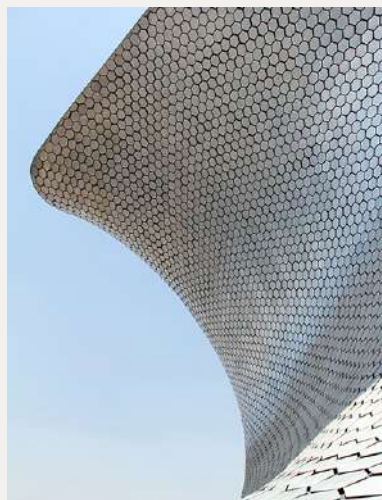

202F Abeja en limonero
53.89 x 42.08 cm,
Estado de México, México

205F Rivera en Soumaya
37.47 x 14.77 cm,
Ciudad de México, México

200F Lluvia
60.02 x 42.21 cm,
Ciudad de México, México

203F Star Wars CDMX
32.36 x 49.35 cm,
Ciudad de México, México