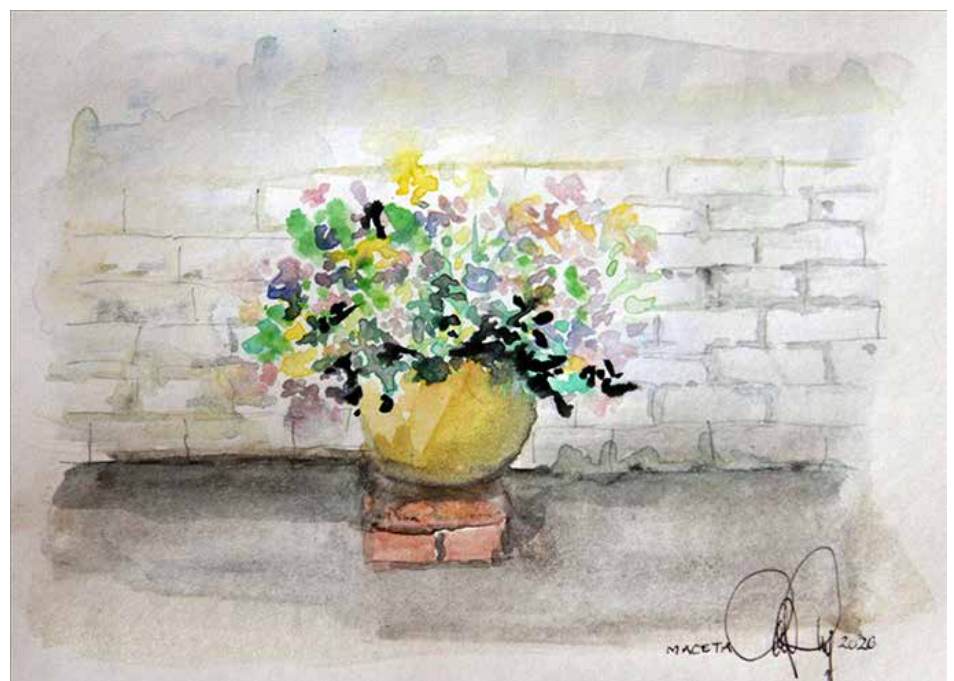

407 Maceta
23 x 18 cm,
acuarela