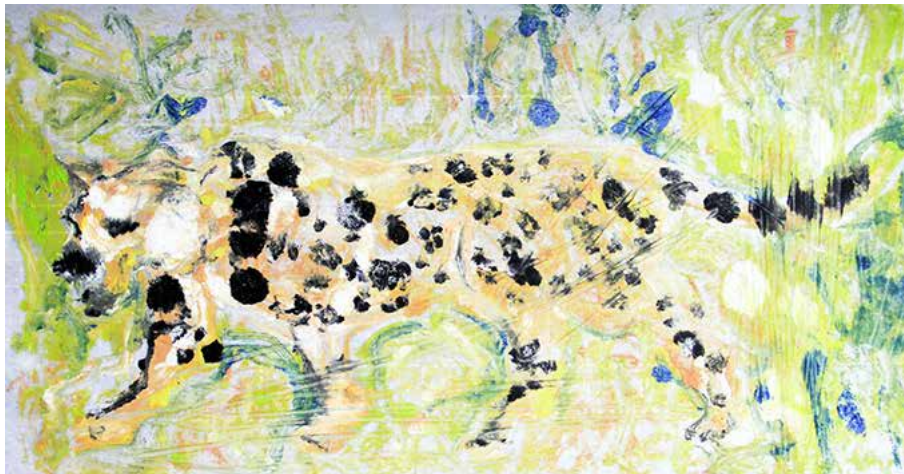

286 Jaguar 3
35 x 19 cm, óleo sobre papel encerado