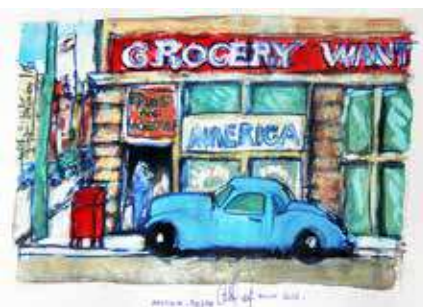

165 América retro
24 x 18 cm, acuarela sobre papel