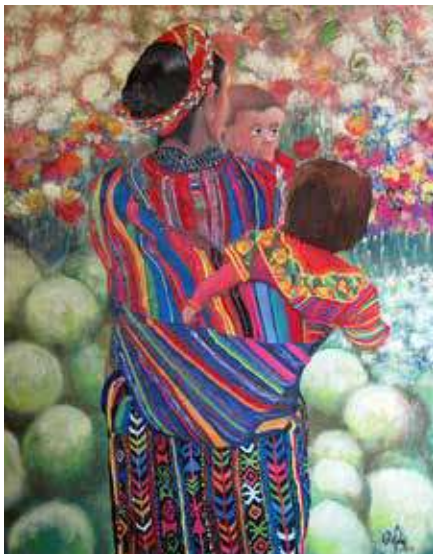

43 Guatemalteca
51.5 x 66 cm, óleo sobre lienzo
No disponible